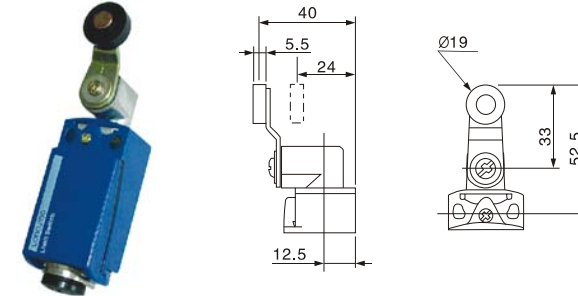

LL3XCKD Limit Switch 行程开关

LL3XCKD2110P16 直动式

LL3XCKD2102P16 钢滚轮直动式

LL3XCKD2121P16 热塑滚轮水平推杆

LL3XCKD21H0P16 M18 直动式

LL3XCKD21H2P16 M18 钢滚轮直动式

LL3XCKD2118P16 热塑滚轮摇杆

LL3XCKD2145P16 长度可调热塑滚轮摇杆

LL3XCKD2139P16 橡胶滚轮摇杆 50m

LL3XCKD2106P16 猫须式