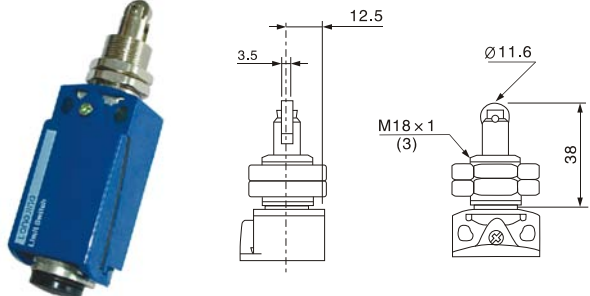

LL3XCKD Limit Switch 行程开关

LL3XCKD2110P16 直动式

LL3XCKD2102P16 钢滚轮直动式

LL3XCKD2121P16 热塑滚轮水平推杆

LL3XCKD21H0P16 M18 直动式

LL3XCKD21H2P16 M18 钢滚轮直动式

LL3XCKD2118P16 热塑滚轮摇杆

LL3XCKD2145P16 长度可调热塑滚轮摇杆

LL3XCKD2139P16 橡胶滚轮摇杆 50m

LL3XCKD2106P16 猫须式