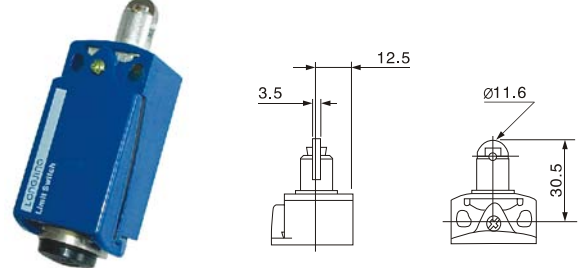

LL3XCKD Limit Switch 行程开关

LL3XCKD2110P16 直动式

LL3XCKD2102P16 钢滚轮直动式

LL3XCKD2121P16 热塑滚轮水平推杆

LL3XCKD21H0P16 M18 直动式

LL3XCKD21H2P16 M18 钢滚轮直动式

LL3XCKD2118P16 热塑滚轮摇杆

LL3XCKD2145P16 长度可调热塑滚轮摇杆

LL3XCKD2139P16 橡胶滚轮摇杆 50m

LL3XCKD2106P16 猫须式