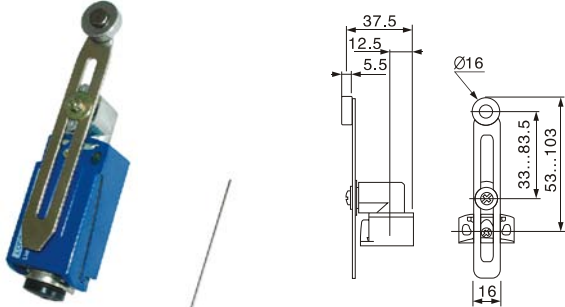

LL3XCKD Limit Switch 行程开关

LL3XCKD2110P16 直动式

LL3XCKD2102P16 钢滚轮直动式

LL3XCKD2121P16 热塑滚轮水平推杆

LL3XCKD21H0P16 M18 直动式

LL3XCKD21H2P16 M18 钢滚轮直动式

LL3XCKD2118P16 热塑滚轮摇杆

LL3XCKD2145P16 长度可调热塑滚轮摇杆

LL3XCKD2139P16 橡胶滚轮摇杆 50m

LL3XCKD2106P16 猫须式