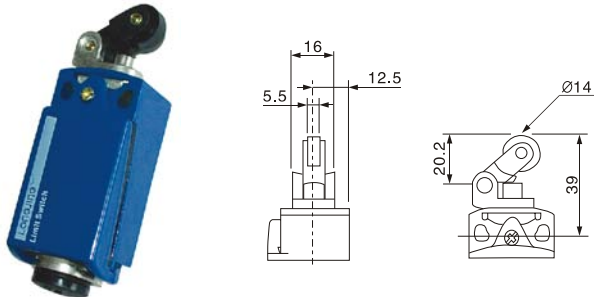

LL3XCKD Limit Switch 行程开关

LL3XCKD2110P16 直动式

LL3XCKD2102P16 钢滚轮直动式

LL3XCKD2121P16 热塑滚轮水平推杆

LL3XCKD21H0P16 M18 直动式

LL3XCKD21H2P16 M18 钢滚轮直动式

LL3XCKD2118P16 热塑滚轮摇杆

LL3XCKD2145P16 长度可调热塑滚轮摇杆

LL3XCKD2139P16 橡胶滚轮摇杆 50m

LL3XCKD2106P16 猫须式