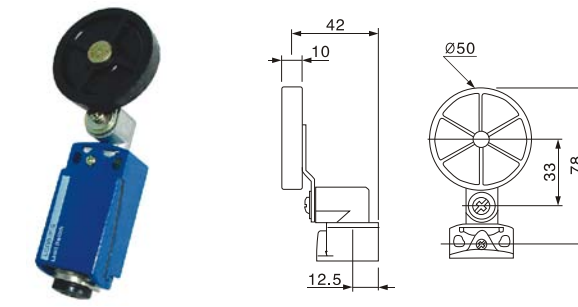

LL3XCKD Limit Switch 行程开关

LL3XCKD2110P16 直动式

LL3XCKD2102P16 钢滚轮直动式

LL3XCKD2121P16 热塑滚轮水平推杆

LL3XCKD21H0P16 M18 直动式

LL3XCKD21H2P16 M18 钢滚轮直动式

LL3XCKD2118P16 热塑滚轮摇杆

LL3XCKD2145P16 长度可调热塑滚轮摇杆

LL3XCKD2139P16 橡胶滚轮摇杆 50m

LL3XCKD2106P16 猫须式