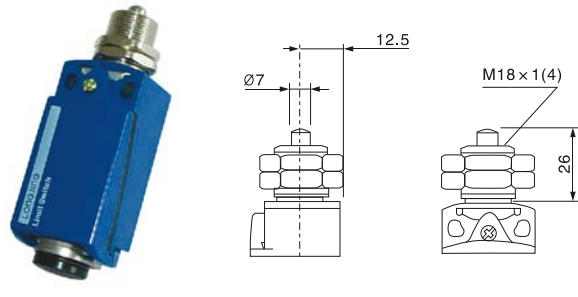

LL3XCKD Limit Switch 行程开关

LL3XCKD2110P16 直动式

LL3XCKD2102P16 钢滚轮直动式

LL3XCKD2121P16 热塑滚轮水平推杆

LL3XCKD21H0P16 M18 直动式

LL3XCKD21H2P16 M18 钢滚轮直动式

LL3XCKD2118P16 热塑滚轮摇杆

LL3XCKD2145P16 长度可调热塑滚轮摇杆

LL3XCKD2139P16 橡胶滚轮摇杆 50m

LL3XCKD2106P16 猫须式