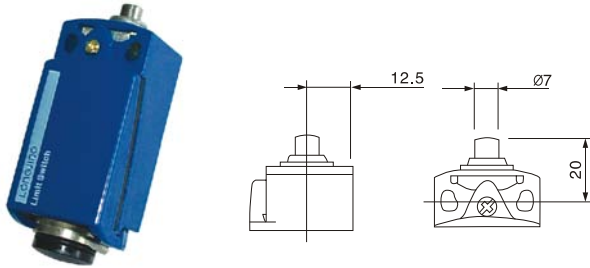

LL3XCKD Limit Switch 行程开关

LL3XCKD2110P16 直动式

LL3XCKD2102P16 钢滚轮直动式

LL3XCKD2121P16 热塑滚轮水平推杆

LL3XCKD21H0P16 M18 直动式

LL3XCKD21H2P16 M18 钢滚轮直动式

LL3XCKD2118P16 热塑滚轮摇杆

LL3XCKD2145P16 长度可调热塑滚轮摇杆

LL3XCKD2139P16 橡胶滚轮摇杆 50m

LL3XCKD2106P16 猫须式